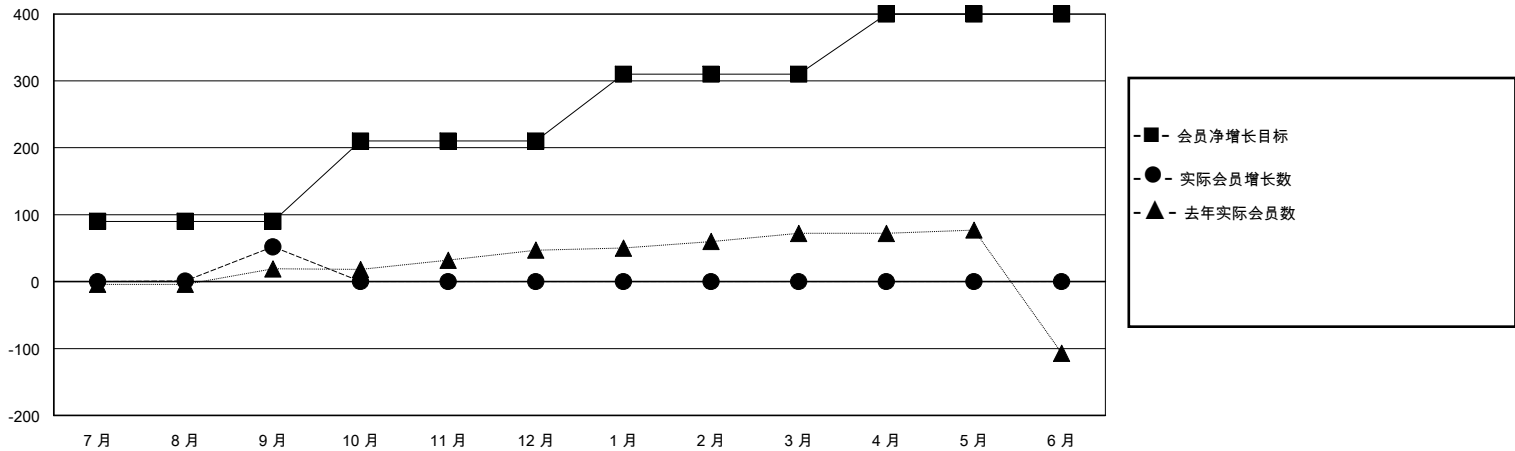

MONTHLY MEMBERSHIP PROGRESS REPORT

District 383

Results as of: 9/30/2023

GMT:

地点 CHINA

GMT宪章区

分会			
成果 2023-2024			
季	新分会目标	新会	会员流失的分会
7月/8月/9月	0	0	0
10月/11月/12月	0	0	0
1月/2月/3月	1	0	0
4月/5月/6月	0	0	0

位会员@每位须缴			
成果 2023-2024			
季	会员净增长目标	实际会员增长数	实际退会会员 (包括转会)
7月/8月/9月	90	57	0
10月/11月/12月	120	0	0
1月/2月/3月	100	0	0
4月/5月/6月	90	0	0

目标与实际新会累积

目标和实际会员累积

已取消的分会: 0

0 CLUBS OF 0 增添1位或以上的新会员

性别分布

男 0 (0.00%)
女 0 (0.00%)

放弃的会员

[点击这里取得累计会员数据](#)