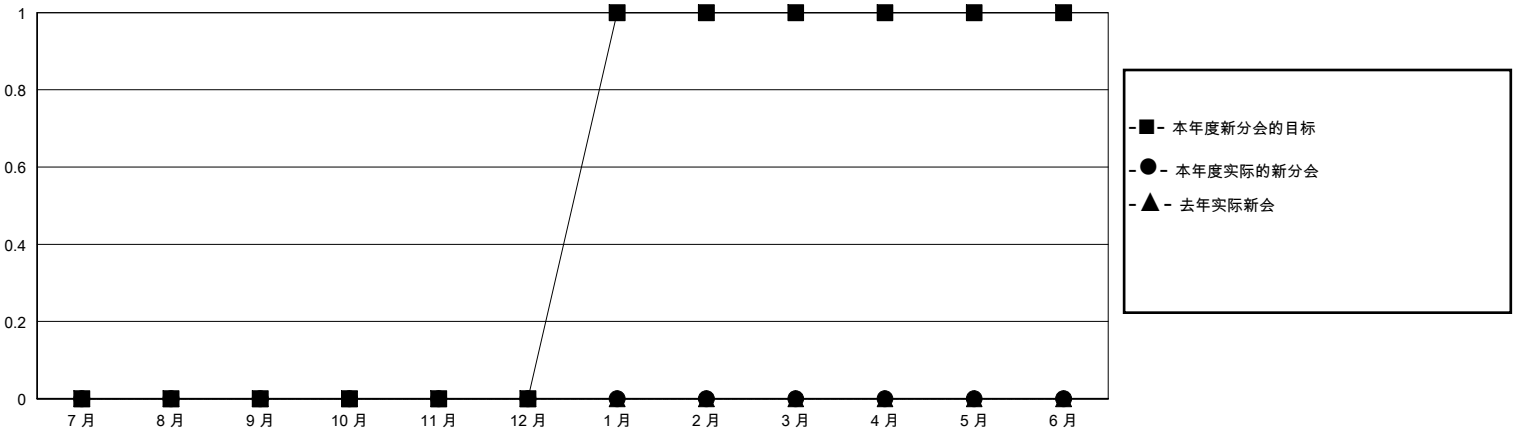

MONTHLY MEMBERSHIP PROGRESS REPORT

District 383

Results as of: 9/30/2023

GMT:

地点 CHINA

GMT宪章区

分会			
成果 2023-2024			
季	新分会目标	新会	会员流失的分会
7月/8月/9月	0	0	0
10月/11月/12月	0	0	0
1月/2月/3月	1	0	0
4月/5月/6月	0	0	0

位会员@每位须缴			
成果 2023-2024			
季	会员净增长目标	实际会员增长数	实际退会会员 (包括转会)
7月/8月/9月	90	57	0
10月/11月/12月	120	0	0
1月/2月/3月	100	0	0
4月/5月/6月	90	0	0

目标与实际新会累积

目标和实际会员累积

已取消的分会: 0

0 CLUBS OF 0 增添1位或以上的新会员

性别分布

男 0 (0.00%)
女 0 (0.00%)

放弃的会员

[点击这里取得累计会员数据](#)